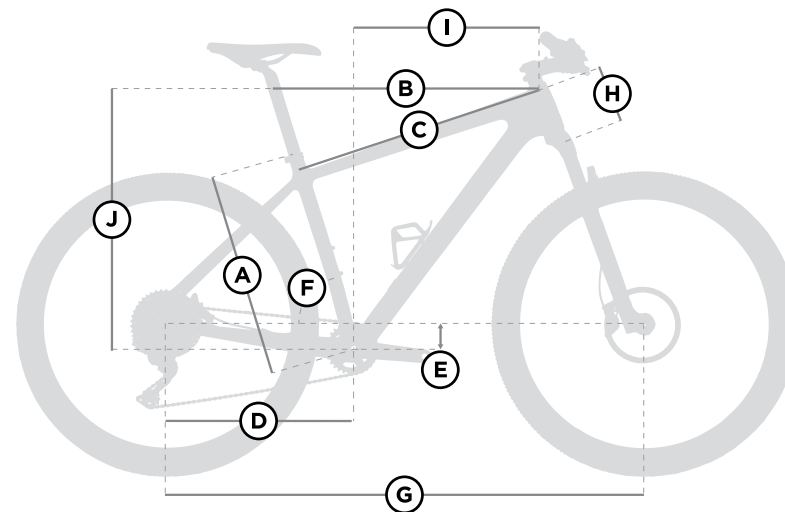

WRC MTB

RACING 29" XT/SLX 1X11

Peso/Weight: 11,80 kg **Cuadro/Frame:** 29" Carbono WRC Racing, tapered, tras 142x12mm
Suspensión delantera/Front suspension: Rock Shox Recon Silver RL 100 15x100mm **Manetas de cambio/Shift levers:** Shimano SLX M7000 11v **Juego de frenos/Brakes:** Shimano disco M7000 **Cambio/Rear derailleur:** Shimano XT M8000 11v **Plato/Chainwheel:** Shimano M7000 175mm 30T **Piñón/Freewheel:** Shimano CS7000 11v 11/46T **Cadena/Chain:** Shimano HG601 11v **Buje delantero/Front hub:** Shimano M618 **Buje trasero/Rear hub:** Shimano M618 11V **Llanta/Rim:** Llantas aluminio Mavic XM 119D **Cubiertas/Tires:** Vittoria Saguaro 29"X 2,00 **Sillín/Saddle:** Selle Italia Q-Bik X CROSS **Tija de sillín/Seat post:** Ritchey Aluminio 30,9mm **Manillar/Handlebar:** Ritchey Aluminio 31,8mm, altura +/-5mm **Potencia/Stem:** Ritchey 31,8mm, 6 grados **Dirección/Head parts:** A-head Integrada Tapered **Puños/Grips:** WRC MTB **Tallas/Sizes:** MD, LA, XL **Opción horquilla/Fork option:** Rock Shox Reba RL / Sid RL **Opción ruedas/Wheels option:** Mavic Crossmax light 29"

GEOMETRÍAS

	MD	LA	XL
(A) Largo tubo sillín Seat tube length	432	483	533
(B) Largo tubo superior (horizontal) Top tube horizontal length	611	631	657
(C) Largo tubo superior (real) Top tube real length	589	605	630
(D) Longitud de vaina Chainstay length	450	450	450
(E) Caída de pedalier Bottom bracket drop	63	63	63
(F) Ángulo tubo de sillín Seat tube angle	73,0°	73,0°	73,0°
(G) Distancia entre ejes Wheelbase	1.116	1.136	1.162
(H) Altura de tubo de dirección Head tube length	110	115	120
(I) Reach Reach	432	451	475
(J) Stack Stack	617	621	626